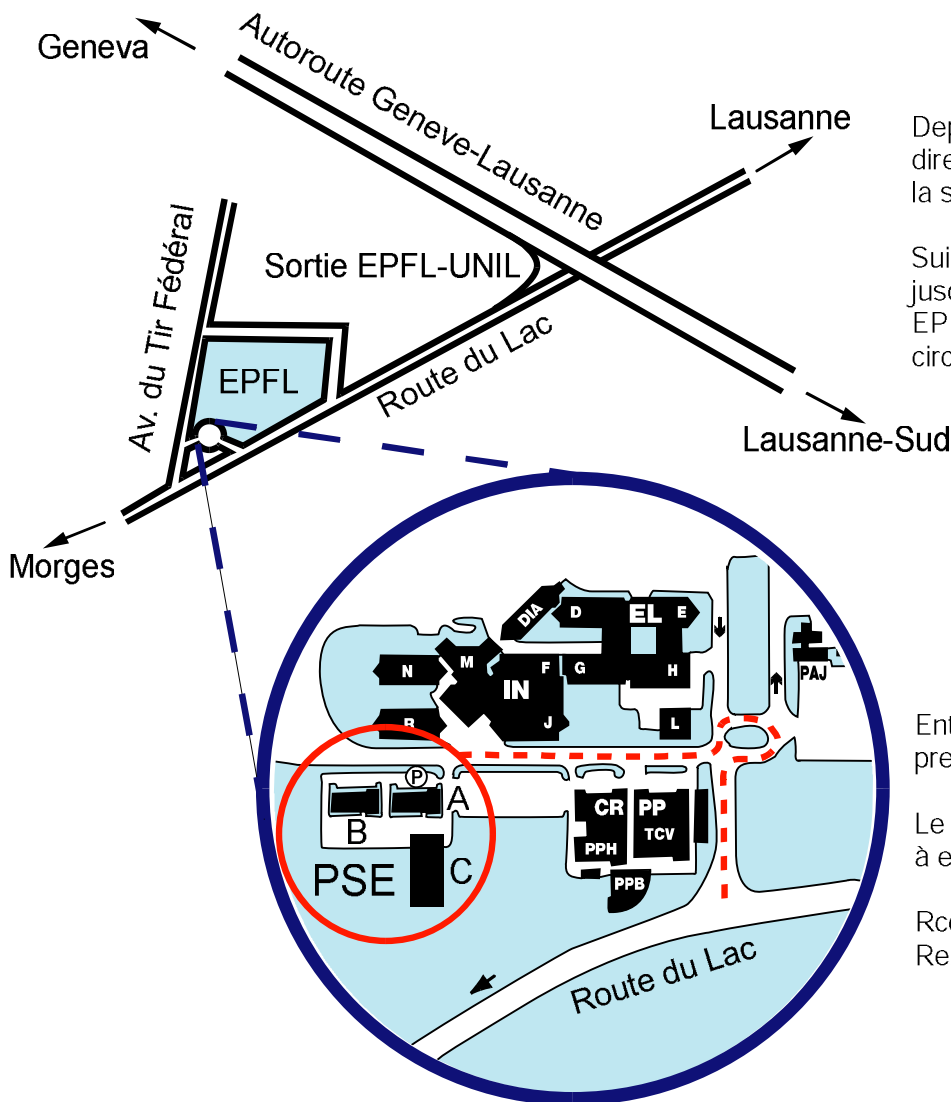

Le PSE est situé sur le site de l'EPFL, près de Lausanne.

A environ 45 minutes de l'aéroport Genève-Cointrin, 1 heure de Berne et 3 heures de Zurich (en voiture).

Depuis l'autoroute, prenez la direction "Lausanne-Sud" et la sortie "EPFL-UNIL".

Suivez la route sur env. 1km, jusqu'à la SECONDE entre EPFL, avec des feux de circulation.

Entrez sur le campus, et prenez à gauche au rondpoint.

Le PSE est sur votre gauche, à environ 300m.

Rception dans le bâtiment C Rez-de Chaussée.

Si vous venez par le train (arrive gare de Lausanne):

- Prendre le Metro pour rejoindre la station du TSOL - le Flon
- Prendre le TSOL jusqu'à l'arrêt EPFL (fréquence: toutes les 10 minutes)
- Traverser le campus de l'EPFL direction Sud pour rejoindre le PSE (environ 10 minutes à pied).